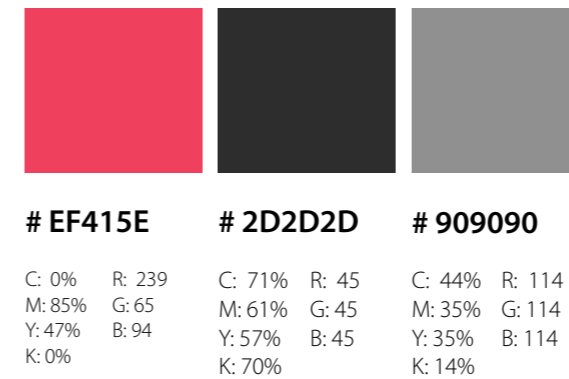

Código Cromático